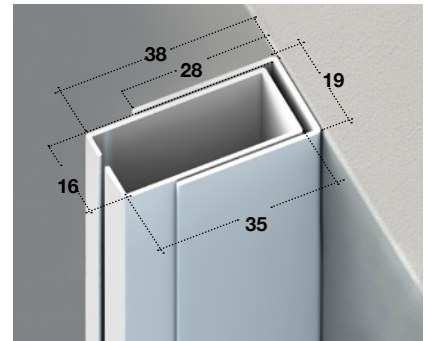

DI SERIE

AGGANCIO MAGNETICO + GUIDA TELESCOPICA + FRENO ADAGIO

! MISURE CONSIGLIATE (mm)

	L	H
MIN.	420	-
MAX.	1600	2000

DI SERIE

"ADAGIO" FRENO PER MOLLA

larg. min. 650 min.

GUIDA TELESCOPICA

OPTIONAL

RETE A FASCE BIANCO - NERA

LISTINO A IVA ESCLUSA

KISS 50

Min. di fatturazione: 1,50 mq

€ 72,00 mq

RETE A FASCE BIANCO - NERA O SUNOX

+ € 6,00 mq