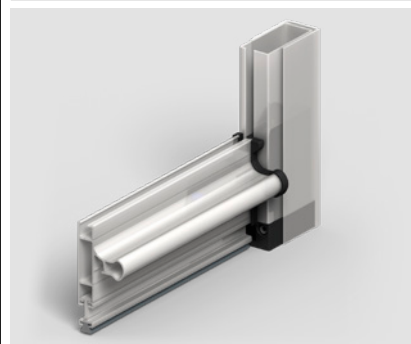

CLIC CLAC - GUIDA TELESCOPICA