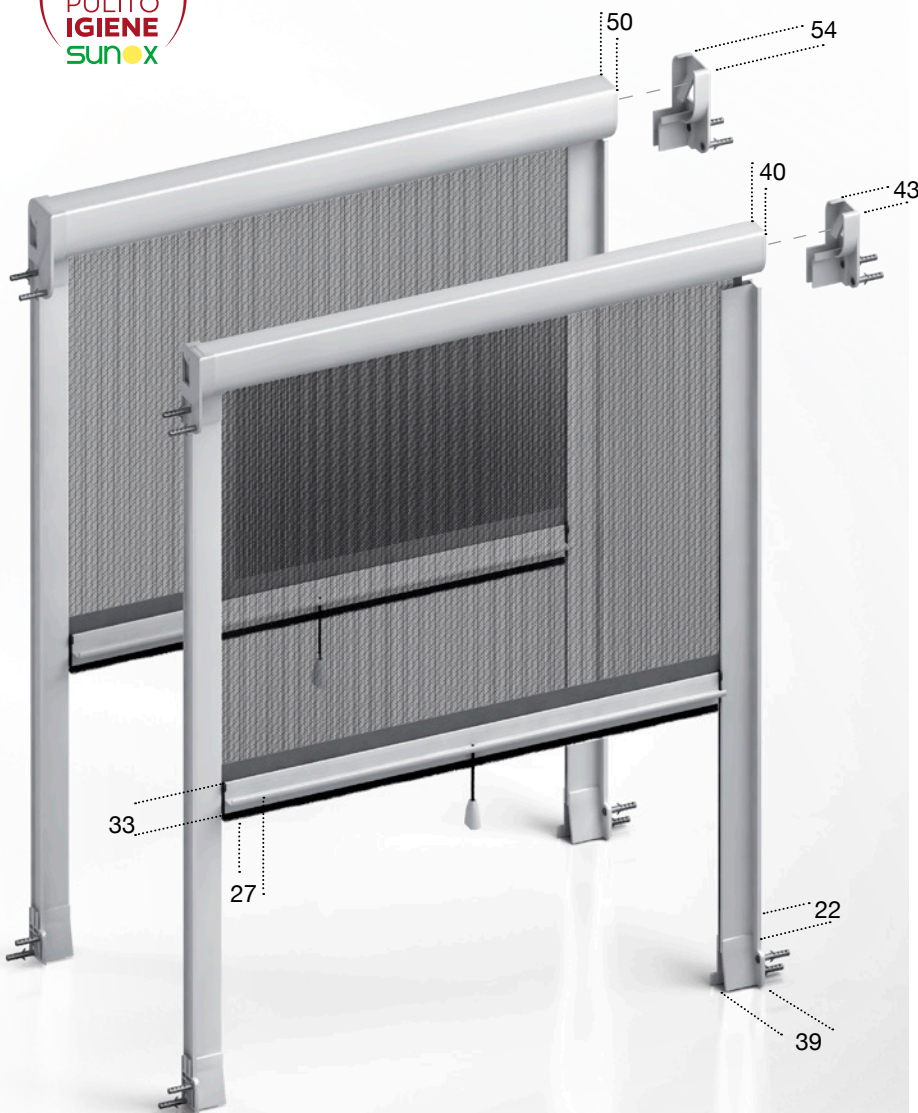

TONDA 40-50

Tonda è una zanzariera ad avvolgimento a molla, a scorrimento verticale, adatta per porte e finestre.

È disponibile con cassonetto da 50 mm per una massima altezza di 2500, da 40 mm per una massima altezza di 1500 mm.

OPTIONAL:

- maniglia con cricchetto
- freno per molla "adagio"
- rete a fasce bianco - nera o Sunox
- versione top
- clic clac - aggancio rapido

Le dimensioni della Tonda devono essere trasmesse in mm indicando base x altezza, specificando se trattasi di misura finita o luce.

✓ **MISURA FINITA:** la zanzariera verrà fornita con le stesse misure ordinate.

✓ **MISURA LUCE (SPECIFICARE):** la zanzariera verrà fornita 3 mm in meno sul lato cassonetto.

COLORE ALLUMINIO

RAL standard