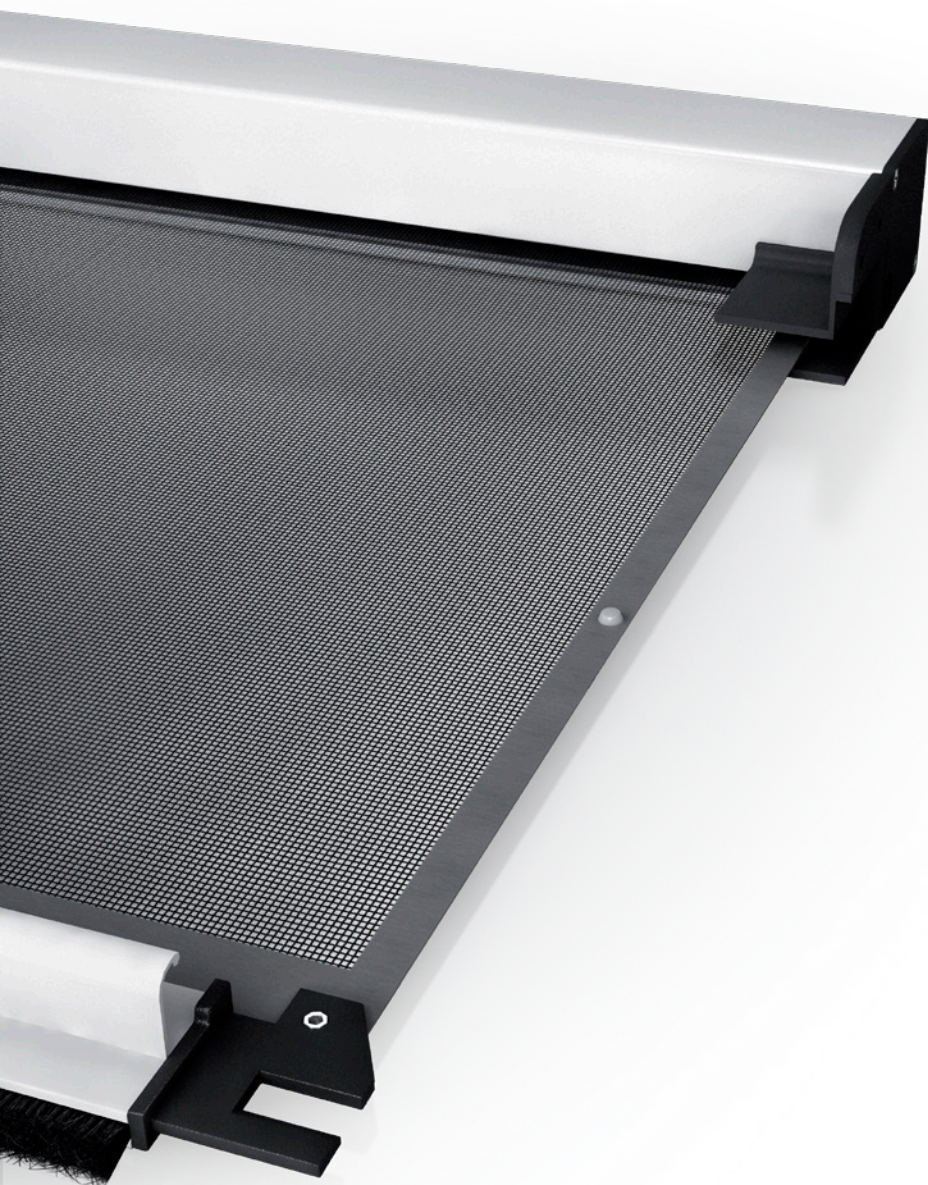

! MISURE CONSIGLIATE (mm)

	L	H
MIN.	420	-
MAX.	1600	2500

OPTIONAL

"ADAGIO" FRENO PER MOLLA

larg. min. 650 min.