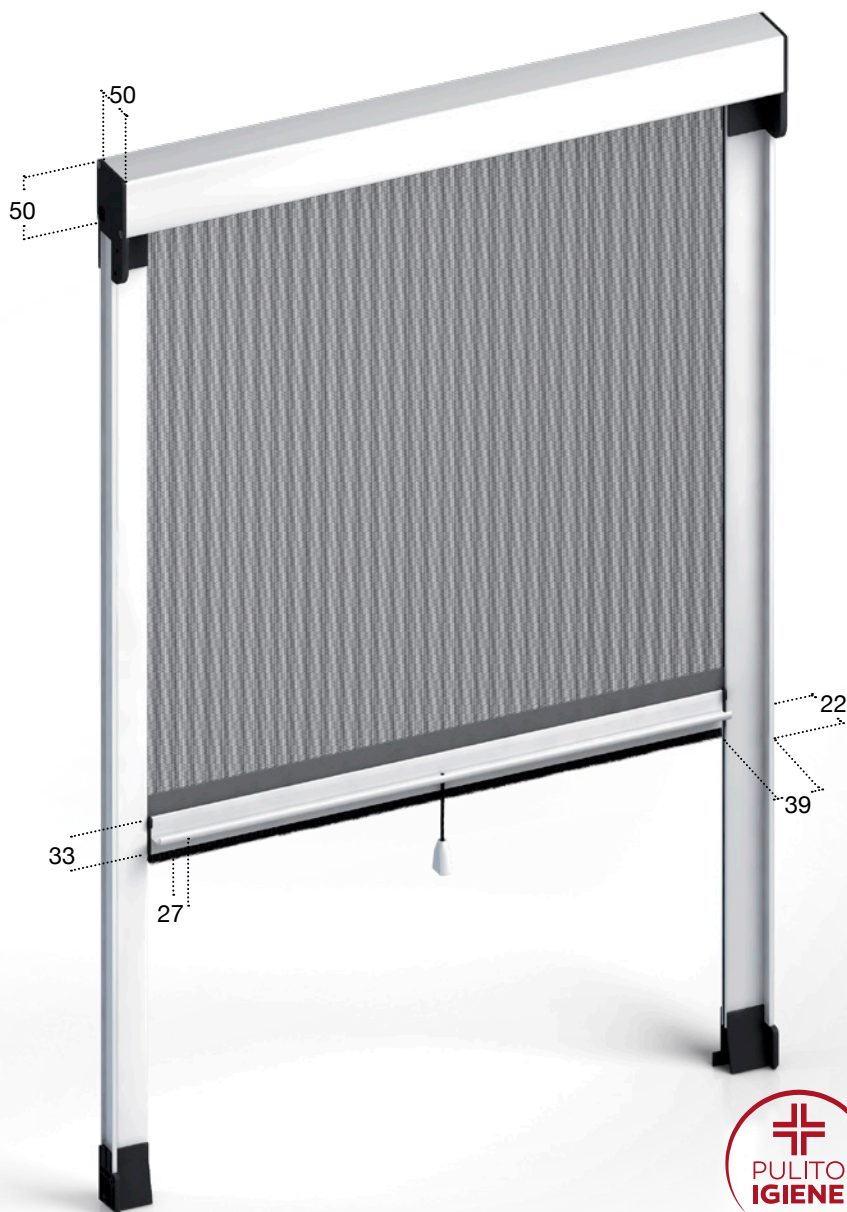

# QUADRA

LINEA AVVOLGENTE CON BOTTONE

Quadra è una zanzariera a molla, con cassonetto da 50 mm a scorrimento verticale, adatta per porte e finestre. Quadra è disponibile anche nella versione catena.

### OPTIONAL AVVOLGIMENTO A MOLLA:

- guida telescopica
- maniglia con cricchetto
- freno per molla "adagio"
- rete a fasce bianco - nera o Sunox
- versione top
- clic clac - aggancio rapido

### OPTIONAL AVVOLGIMENTO A CATENA:

- doppio comando int. + est.
- rete a fasce bianco - nera o Sunox

Le dimensioni della Quadra devono essere trasmesse in mm indicando base x altezza, specificando se trattasi di misura finita o luce.