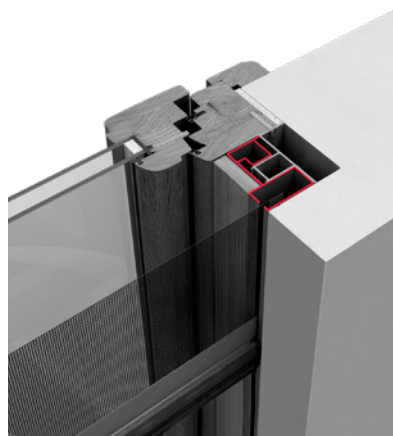

PERLEGNO 2 45-50

Guida piana, semplice e veloce da installare, grazie agli appositi supporti consente la regolazione del parallelismo delle guide.

PERLEGNO 3 50

Unisce la caratteristica d'incasso da 50 mm con i supporti di regolazione e la possibilità di mascherare parte della guida in alluminio con una fascetta di legno nella stessa essenza dell'infisso.