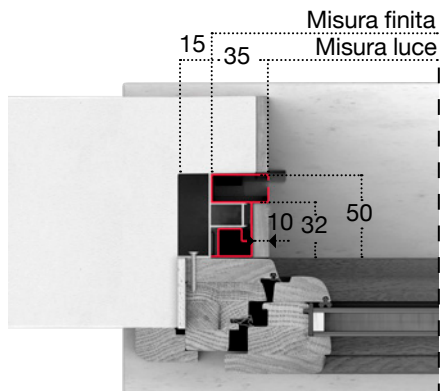

✓ **MISURA LUCE (SPECIFICARE):**

La zanzariera verrà fornita e addebitata con le misure maggiorate:

- **PERLEGNO 45:** Larghezza +70 mm x Altezza +47 mm.
- **PERLEGNO 50:** Larghezza +70 mm x Altezza +50 mm;

COLORE ACCESSORI

NERO

VARIANTI

PERLEGNO 1 45-50

Zanzariera da incasso con guida di dimensioni ridotte per diminuire l'impatto estetico della guida in alluminio sul legno.
Disponibile come optional la guida telescopica.

PERLEGNO 2 45-50

Guida piana, semplice e veloce da installare, grazie agli appositi supporti consente la regolazione del parallelismo delle guide.

PERLEGNO 3 50

Unisce la caratteristica d'incasso da 50 mm con i supporti di regolazione e la possibilità di mascherare parte della guida in alluminio con una fascetta di legno nella stessa essenza dell'infisso.

! MISURE CONSIGLIATE (mm)

		L	H
PERLEGNO 50	MIN.	420	-
	MAX.	1400	2500
PERLEGNO 45	MIN.	420	-
	MAX.	1400	2000

OPTIONAL

RETE A FASCE BIANCO - NERA

"ADAGIO" FRENO PER MOLLA

larg. min. 650 mm

GUIDA TELESCOPICA (solo PERLEGNO 1)