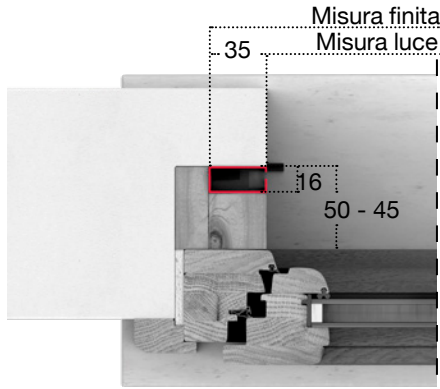

✓ **MISURA LUCE (SPECIFICARE):**

La zanzariera verrà fornita e addebitata con le misure maggiorate:

- **PERLEGNO 45:** Larghezza +70 mm x Altezza +47 mm.
- **PERLEGNO 50:** Larghezza +70 mm x Altezza +50 mm;

COLORE ACCESSORI

NERO

VARIANTI

PERLEGNO 1 45-50

Zanzariera da incasso con guida di dimensioni ridotte per diminuire l'impatto estetico della guida in alluminio sul legno.
Disponibile come optional la guida telescopica.

PERLEGNO 2 45-50

Guida piana, semplice e veloce da installare, grazie agli appositi supporti consente la regolazione del parallelismo delle guide.

PERLEGNO 3 50

Unisce la caratteristica d'incasso da 50 mm con i supporti di regolazione e la possibilità di mascherare parte della guida in alluminio con una fascetta di legno nella stessa essenza dell'infisso.

! MISURE CONSIGLIATE (mm)

		L	H
PERLEGNO 50	MIN.	420	-
	MAX.	1400	2500
PERLEGNO 45	MIN.	420	-
	MAX.	1400	2000

OPTIONAL

RETE A FASCE BIANCO - NERA

"ADAGIO" FRENO PER MOLLA

larg. min. 650 mm

GUIDA TELESCOPICA (solo PERLEGNO 1)