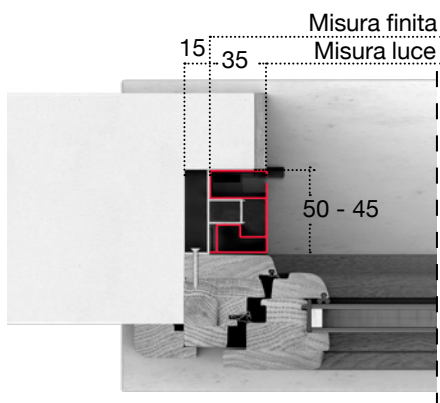

✓ **MISURA LUCE (SPECIFICARE):**

La zanzariera verrà fornita e addebitata con le misure maggiorate:

- **PERLEGNO 45:** Larghezza +70 mm x Altezza +47 mm.
- **PERLEGNO 50:** Larghezza +70 mm x Altezza +50 mm;

COLORE ACCESSORI

NERO

VARIANTI

PERLEGNO 1 45-50

Zanzariera da incasso con guida di dimensioni ridotte per diminuire l'impatto estetico della guida in alluminio sul legno.
Disponibile come optional la guida telescopica.

PERLEGNO 2 45-50

Guida piana, semplice e veloce da installare, grazie agli appositi supporti consente la regolazione del parallelismo delle guide.

PERLEGNO 3 50

Unisce la caratteristica d'incasso da 50 mm con i supporti di regolazione e la possibilità di mascherare parte della guida in alluminio con una fascetta di legno nella stessa essenza dell'infisso.

! MISURE CONSIGLIATE (mm)

		L	H
PERLEGNO 50	MIN.	420	-
	MAX.	1400	2500
PERLEGNO 45	MIN.	420	-
	MAX.	1400	2000

OPTIONAL

RETE A FASCE BIANCO - NERA

"ADAGIO" FRENO PER MOLLA

larg. min. 650 mm

GUIDA TELESCOPICA (solo PERLEGNO 1)