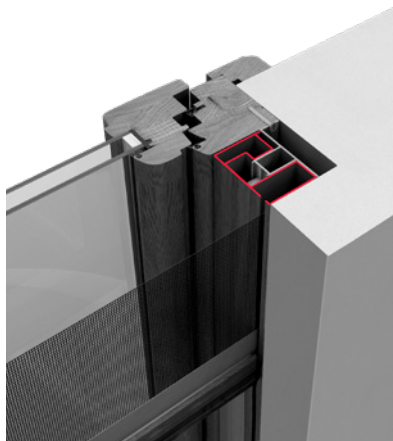

PERLEGNO 2 45-50

Guida piana, semplice e veloce da installare, grazie agli appositi supporti consente la regolazione del parallelismo delle guide.

PERLEGNO 3 50

Unisce la caratteristica d'incasso da 50 mm con i supporti di regolazione e la possibilità di mascherare parte della guida in alluminio con una fascetta di legno nella stessa essenza dell'infisso.