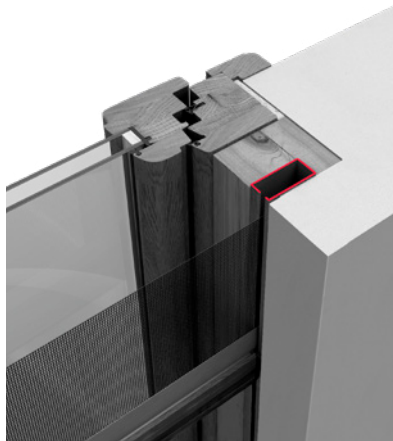

PERLEGNO 2 45-50

Guida piana, semplice e veloce da installare, grazie agli appositi supporti consente la regolazione del parallelismo delle guide.

PERLEGNO 3 50

Unisce la caratteristica d'incasso da 50 mm con i supporti di regolazione e la possibilità di mascherare parte della guida in alluminio con una fascetta di legno nella stessa essenza dell'infisso.