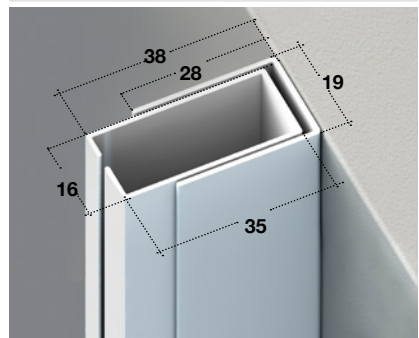

✓ **MISURA LUCE (SPECIFICARE):**

La zanzariera verrà fornita e addebitata con le misure maggiorate:

- **PERLEGNO 45:** Larghezza +70 mm x Altezza +47 mm.
- **PERLEGNO 50:** Larghezza +70 mm x Altezza +50 mm;

PERLEGNO 2 45-50

Guida piana, semplice e veloce da installare, grazie agli appositi supporti consente la regolazione del parallelismo delle guide.

PERLEGNO 3 50

Unisce la caratteristica d'incasso da 50 mm con i supporti di regolazione e la possibilità di mascherare parte della guida in alluminio con una fascetta di legno nella stessa essenza dell'infisso.

! MISURE CONSIGLIATE (mm)

		L	H
PERLEGNO 50	MIN.	420	-
	MAX.	1400	2500
PERLEGNO 45	MIN.	420	-
	MAX.	1400	2000

OPTIONAL

RETE A FASCE BIANCO - NERA

"ADAGIO" FRENO PER MOLLA

larg. min. 650 mm

GUIDA TELESCOPICA (solo PERLEGNO 1)