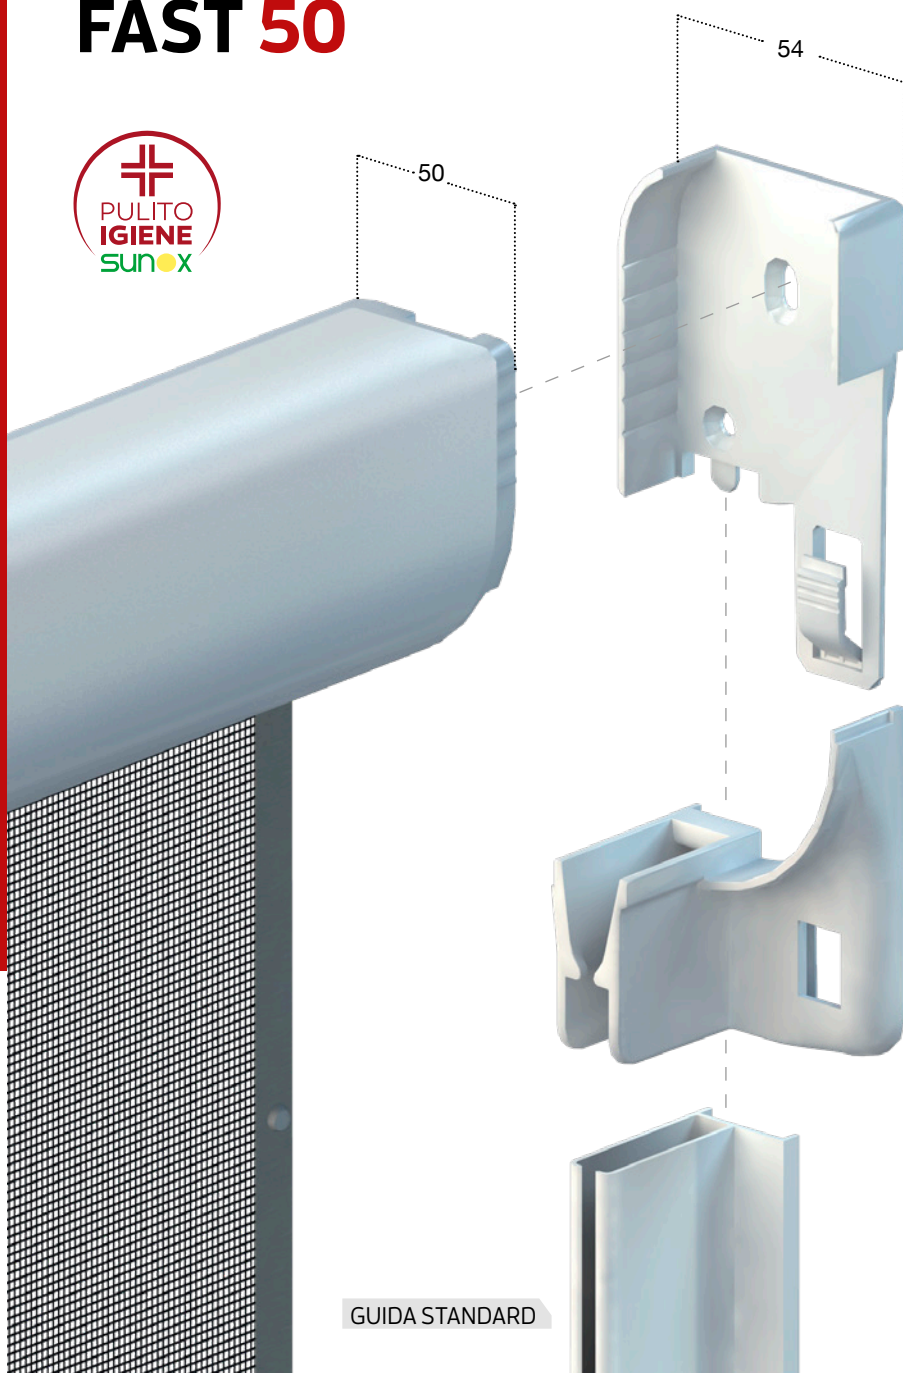

# FAST 50

LINEA AVVOLGENTE CON BOTTONE

Fast 50 è una zanzariera ad avvolgimento a molla, a scorrimento verticale, adatta per porte e finestre, con cassonetto da 50 mm.

#### OPTIONAL:

- guida telescopica
- maniglia con cricchetto
- freno per molla "adagio"
- rete a fasce bianco - nera o Sunox
- versione top
- clic clac - aggancio rapido
- versione full

Le dimensioni della Fast 50 devono essere trasmesse in mm indicando base x altezza, specificando se trattasi di misura finita o luce.