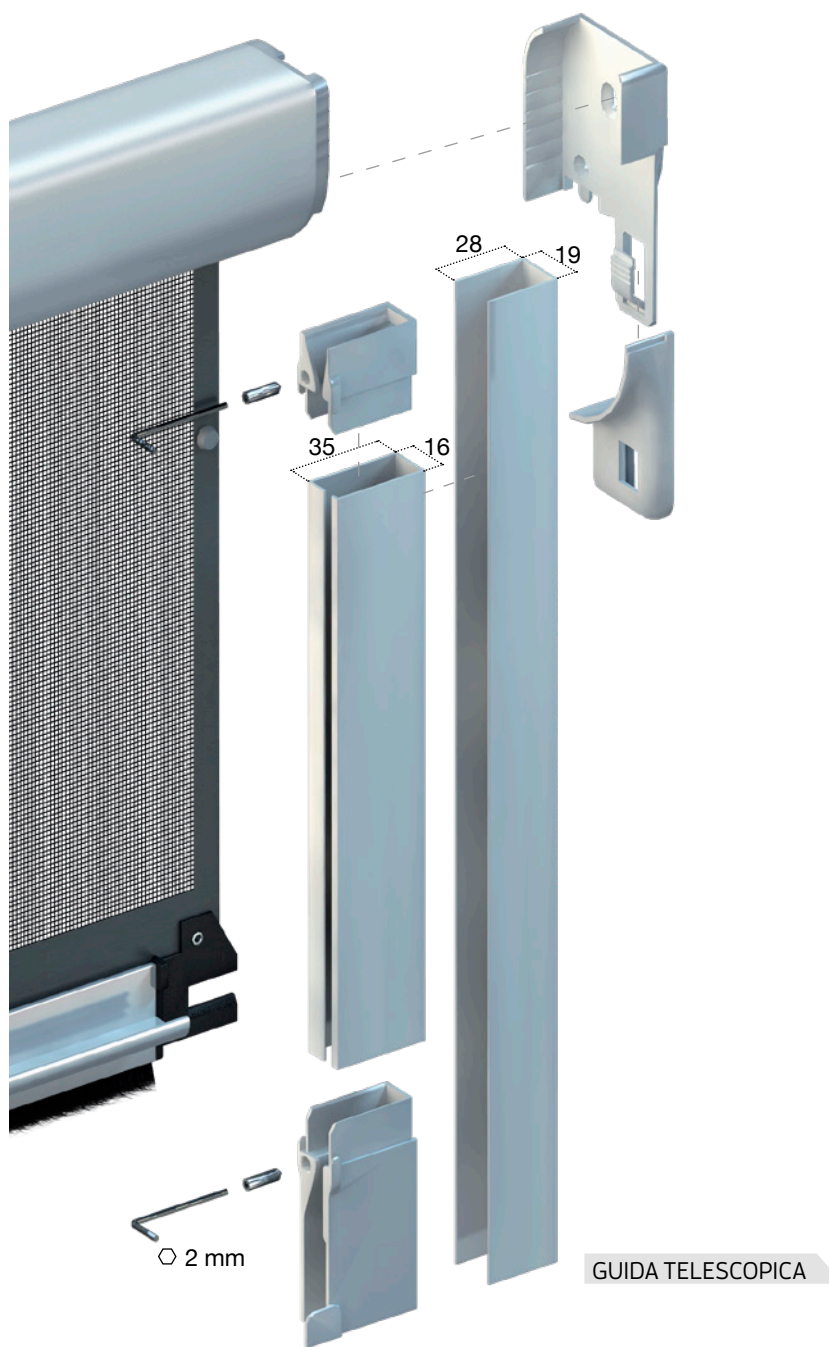

COLORE ACCESSORI

LISTINO A IVA ESCLUSA

FAST 50 AVVOLGIMENTO VERTICALE	Minimo di fatturazione: 1,50 mq	€ 50,00 mq
VERS. FULL	CRICCHETTO + GUIDA TELESCOPICA	€ 63,00 mq
VERS. TOP	CRICCHETTO + FRENO	+ € 23,00 pz.
	RETE A FASCE BIANCO - NERA O SUNOX	+ € 6,00 mq
	FRENO PER MOLLA "ADAGIO"	+ € 20,00 pz.
	GUIDA TELESCOPICA	+ 10%
	MANIGLIA CON CRICCHETTO	+ 15%
	CLIC CLAC - AGGANCIAMENTO RAPIDO	+ 15%

PREZZI VALIDI PER I COLORI **RAL** STANDARD, +10% PER I COLORI **MARMO**, +40% PER I COLORI **LEGNO**.

! MISURE CONSIGLIATE (mm)

	L	H
MIN.	420	-
MAX.	1600	2500

OPTIONAL

"ADAGIO" FRENO PER MOLLA

larg. min. 650 min.

MANIGLIA CON CRICCHETTO

CLIC CLAC - GUIDA TELESCOPICA