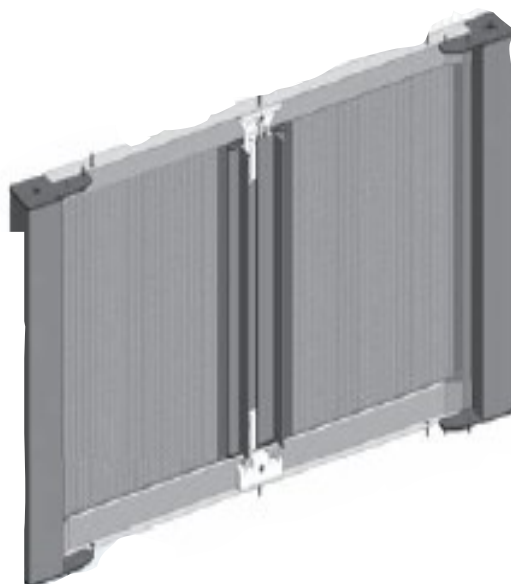

- *COLORI SUBLIMATI AUMENTO 40%*
- *GUIDE TELESCOPICHE AUMENTO 10%*
- *GUIDA AD INCASSO "per falegnami" AUMENTO 15%*

**LIPARI
Laterale**

ZANZARIERA LATERALE A MISURA

MODELLO PORTAFINESTRA ALTEZZA MAX CM 250
 CASSONETTO DA 50 MM
 AVVOLGIMENTO A MOLLA
 BORDATURA LATERALE E BOTTONI ANTIVENTO
 RETE IN FIBRA DI VETRO Grigia
 MINIMO FATTURATO 2,5 MQ (Singola) MQ 5,0 (Doppia)