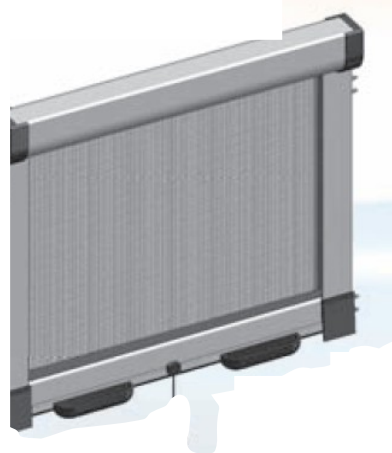

**SISTEMA MONTAGGIO
RAPIDO**

MADDALENA ZANZARIERA MODULARE RIDUCIBILE

- ❖ MODELLO FINESTRA ALTEZZA MAX CM. 150
- ❖ CASSONETTO DA 40 MM *Raggiato*
- ❖ AVVOLGIMENTO A MOLLA
- ❖ RIDUCIBILI IN LARGHEZZA DI 20 CM
- ❖ SPAZZOLINO ANTIVENTO "Di Serie"
- ❖ RETE IN FIBRA DI VETRO Grigia
- ❖ SISTEMA DI MONTAGGIO/SMONTAGGIO RAPIDO

COLORI DISPONIBILI: RAL 1013(Avorio) RAL 9010 (Bianco puro)RAL 8014
(Marrone Cioccolato) RAL 8017 (Marrone scuro) RAL9005 (Nero opaco)
BRONZO- ARGENTO

KIT 60	da cm 40 a cm 60	EURO 55 ,00
KIT 80	da cm 60,1 a cm 80	EURO 60, 00
KIT 100	da cm 80,1 a cm 100	EURO 64,00
KIT 120	da cm 100,1 a cm 120	EURO 72,00
KIT 140	da cm 120,1 a cm 140	EURO 78,00
KIT 160	da cm 140,1 a cm 160	EURO 84,00

OPTIONAL:

- PER TAGLIO A MISURA AUMENTO 10%
- A RICHIESTA FRENO DI RALLENTAMENTO (*rallenta il riavvolgimento in maniera uniforme*) € 15,00
- COLORI RAFFAELLO E PARTICOLARI AUMENTO 10%

**MADDALENA
STROMBOLI**