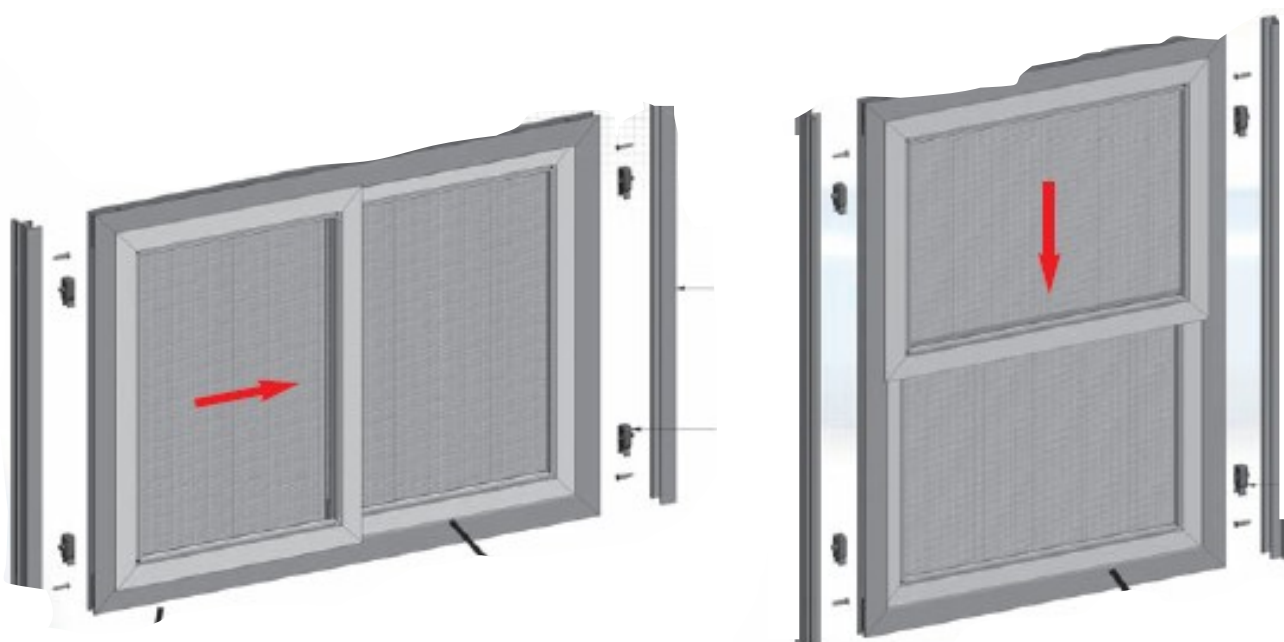

COLORI DISPONIBILI: RAL 1013(Avorio) RAL 9010 (Bianco puro)RAL 8014 (Marrone Cioccolato) RAL 8017 (Marrone scuro) RAL9005 (Nero opaco) BRONZO-ARGENTO

MODELLO	CAPRERA	EURO 35,00 MQ

OPTIONAL:

- *COLORI RAFFAELLO E PARTICOLARI AUMENTO 10%*
- *COLORE EFFETTO LEGNO AUMENTO 30%*
- *COLORI SUBLIMATI AUMENTO 40%*
- *MAGNETE PER FISSAGGIO € 6,00 CAD. (minimo pz 4)*
- *TELO IN FIBRA DI VETRO € 4 /MQ*
- *SQUADRETTE TELAIO FISSO € 1,00 /PZ*
- *GUARNIZIONE TELAIO FISSO € 1,00/ML*
- *FORME ASIMMETRICHE E/O SAGOMATE AUMENTO 50%*

PANAREA

ZANZARIERA SALISCENDI E SCORREVOLE DUE ANTE