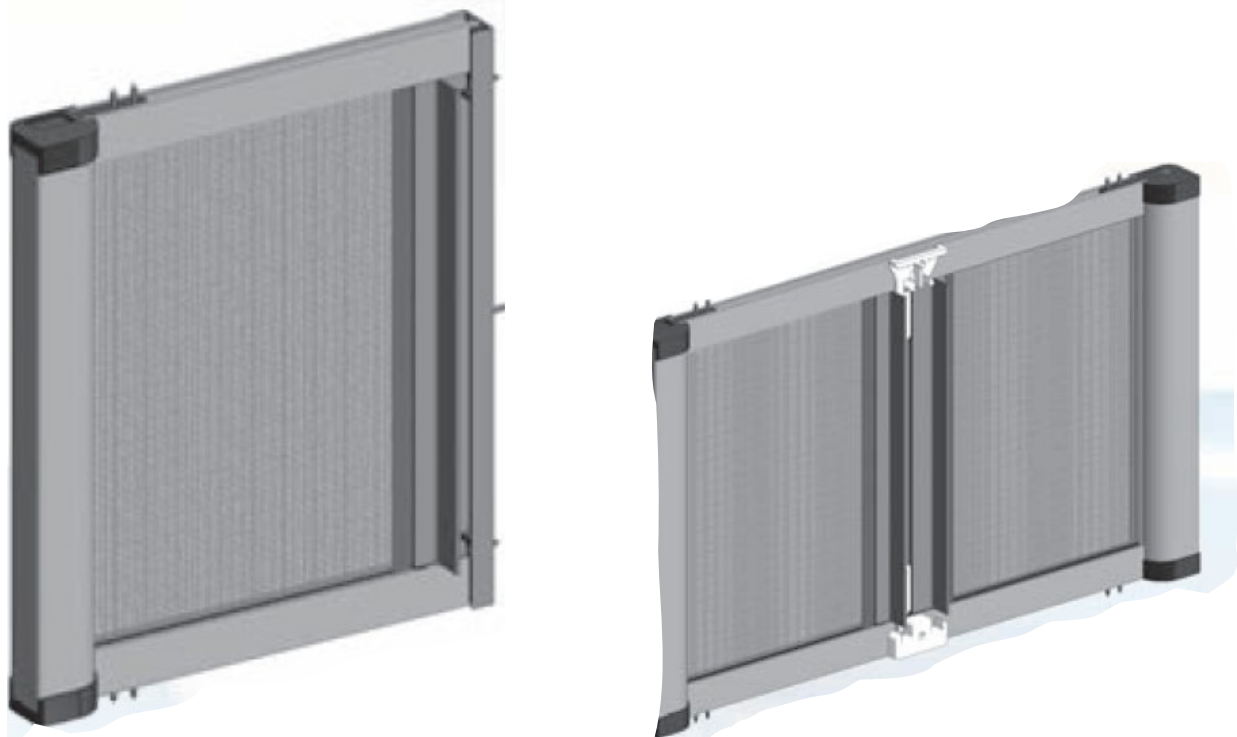

• COLORE EFFETTO LEGNO AUMENTO 30%
• COLORI SUBLIMATI AUMENTO 40%

GIGLIO

ZANZARIERA LATERALE RIDUCIBILE

- ❖ MODELLO PORTAFINESTRA ALTEZZA MAX CM. 250
- ❖ CASSONETTO DA 40 MM *Raggiato*
- ❖ AVVOLGIMENTO A MOLLA
- ❖ RIDUCIBILI IN ALTEZZA DI 40 CM
- ❖ SPAZZOLINO ANTIVENTO "Di Serie"
- ❖ RETE IN FIBRA DI VETRO Grigia
- ❖ SISTEMA DI MONTAGGIO/SMONTAGGIO RAPIDO