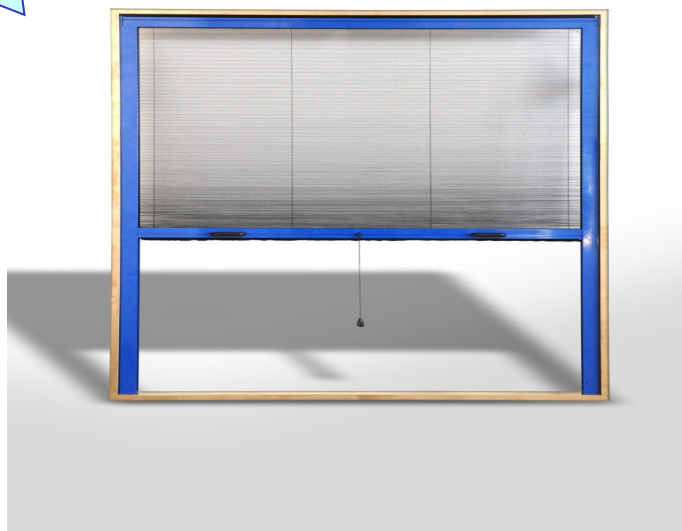

ZANZARIERE AVVOLGIBILI

- **Modello Stromboli** Kit barra 6 metri cassonetto mm 40 Pag. 05
- **Modello Maddalena** Zanzariera avvolgibile cassonetto mm 40 Pag. 06
- **Modello Giglio** Zanzariera Laterale avvolgibile cassonetto mm 40 Pag. 07
- **Modello Lipari** Zanzariera avvolgibile cassonetto mm 50 Pag. 08
- **Modello Lipari Laterale** Zanzariera avvolgibile cassonetto mm 50 Pag. 09
- **Modello Vulcano** Zanzariera catenella cassonetto mm 50 Pag. 10

ZANZARIERE

- **Modello Caprera** Zanzariera fissa Pag. 11
- **Modello Panarea** Zanzariera saliscendi Pag. 12
- **Modello Ponza** Zanzariera battente Pag. 13

VITERBO S.P. OMBRONE KM 2,500 TEL. 0761/356044-356018 FAX 0761/356039
Divisione zanzariere: MONTEFIASCONE TEL/FAX 0761/823178

Tutti i prezzi del presente listino Zanzariere sono da considerarsi IVA esclusa e potranno essere variati senza alcun preavviso.

CAPRI

ZANZARIERA PLISSE' A MOLLA

Modello a misura

❖ MODELLO VERTICALE FINESTRA MAX ALTEZZA MM. 1500
❖ INGOMBRO MINIMO 20 MM
❖ FUNZIONAMENTO A MOLLA
❖ TELO PLISSETTATO NERO

COLORI DISPONIBILI: RAL 1013 (Avorio) RAL 9010 (Bianco puro) RAL 8014 (Marrone Cioccolato) RAL 8017 (Marrone scuro) RAL 9005 (Nero opaco) BRONZO-ARGENTO

Modello 80	da cm 60,1 a cm 80	EURO 100,00
Modello 100	da cm 80,1 a cm 100	EURO 110,00
Modello 120	da cm 100,1 a cm 120	EURO 120,00
Modello 140	da cm 120,1 a cm 140	EURO 130,00