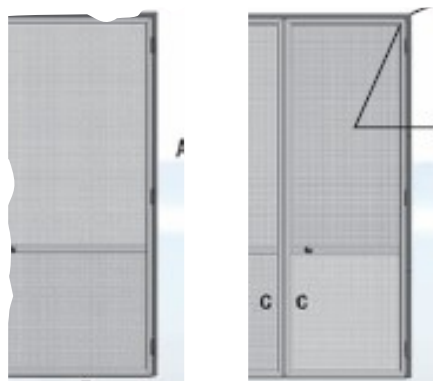

- ❖ MODELLO FISSO A PANNELLI DIREZIONALI
- ❖ PROFILO MM 10 X 25
- ❖ RETE IN FIBRA DI VETRO Grigia
- ❖ MINIMO FATTURATO 1,8 MQ

COLORI DISPONIBILI: RAL 1013(Avorio) RAL 9010 (Bianco puro)RAL 8014 (Marrone Cioccolato) RAL 8017 (Marrone scuro) RAL9005 (Nero opaco) BRONZO-ARGENTO

MODELLO	<i>SALISCENDI E SCORREVOLE</i>	EURO 72,00 MQ

OPTIONAL:

- *COLORI RAFFAELLO E PARTICOLARI AUMENTO 10%*
- *COLORE EFFETTO LEGNO AUMENTO 30%*
- *COLORI SUBLIMATI AUMENTO 40%*
- *TELO IN FIBRA DI VETRO € 4 /MQ*

PONZA

ZANZARIERA BATTENTE