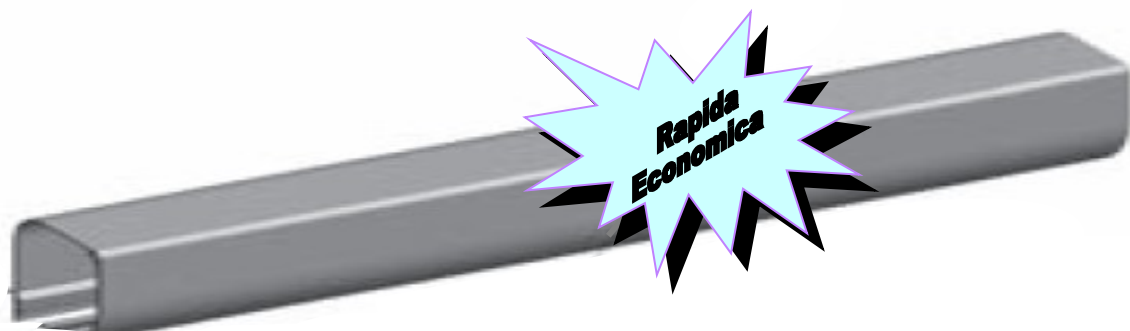

- *COLORI RAFFAELLO E PARTICOLARI AUMENTO 10%*
- *COLORE EFFETTO LEGNO AUMENTO 30%*
- *COLORI SUBLIMATI AUMENTO 40%*
- *SENZA GUIDA (a richiesta)*

STROMBOLI

KIT DA 6 METRI

**Rapida
Economica**