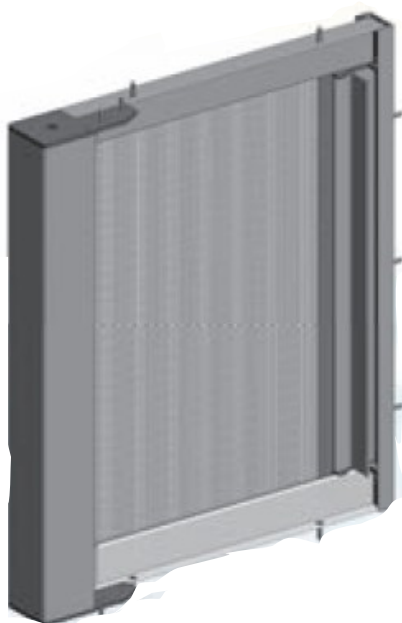

- *COLORI SUBLIMATI AUMENTO 40%*
- *GUIDE TELESCOPICHE AUMENTO 10%*
- *GUIDA AD INCASSO "per falegnami" AUMENTO 15%*

**LIPARI
Laterale**

ZANZARIERA LATERALE A MISURA

MODELLO PORTAFINESTRA ALTEZZA MAX CM 250
 CASSONETTO DA 50 MM
 AVVOLGIMENTO A MOLLA
 BORDATURA LATERALE E BOTTONI ANTIVENTO
 RETE IN FIBRA DI VETRO Grigia
 MINIMO FATTURATO 2,5 MQ (Singola) MQ 5,0 (Doppia)