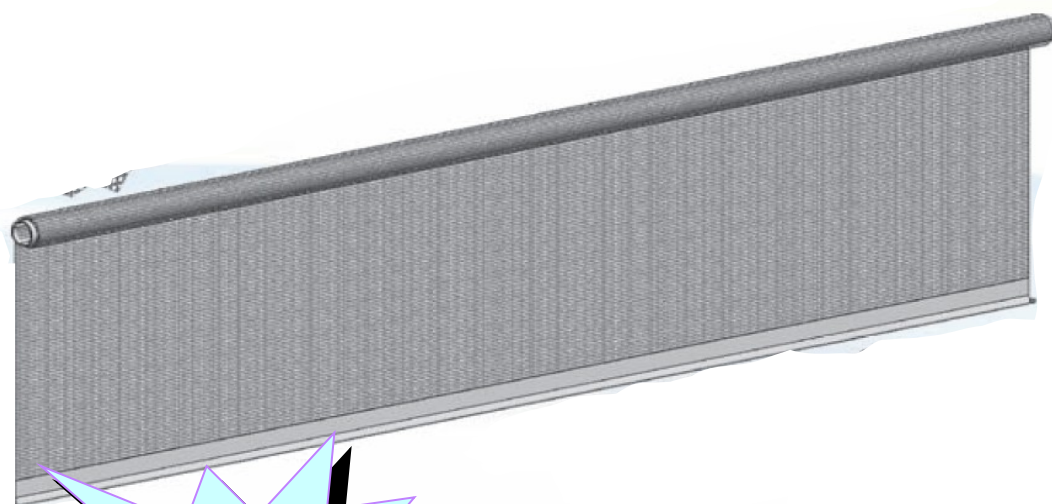

OPTIONAL:

- *COLORI RAFFAELLO E PARTICOLARI AUMENTO 10%*
- *COLORE EFFETTO LEGNO AUMENTO 30%*
- *COLORI SUBLIMATI AUMENTO 40%*
- *SENZA GUIDA (a richiesta)*

STROMBOLI

KIT DA 6 METRI

**Rapida
Economica**

**SISTEMA MONTAGGIO
RAPIDO**