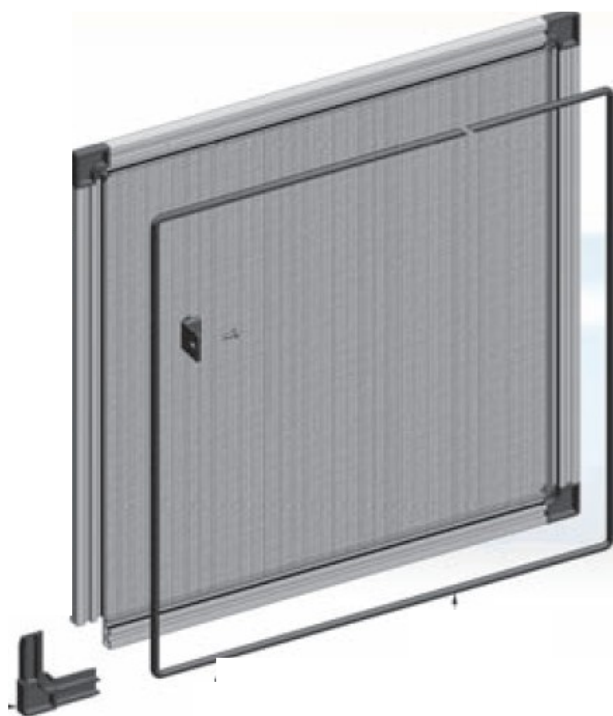

MODELLO VULCANO

A CATENA

EURO 55,00 MQ

OPTIONAL:

- *COLORI RAFFAELLO E PARTICOLARI AUMENTO 10%*
- *COLORE EFFETTO LEGNO AUMENTO 30%*
- *COLORI SUBLIMATI AUMENTO 40%*
- *GUIDE TELESCOPICHE AUMENTO 10%*

CAPRERA

ZANZARIERA FISSA A MISURA

❖
❖
❖
❖
MODELLO FISSO
PROFILO MM 10 X 25
RETE IN FIBRA DI VETRO Grigia
MINIMO FATTURATO 1,25 MQ